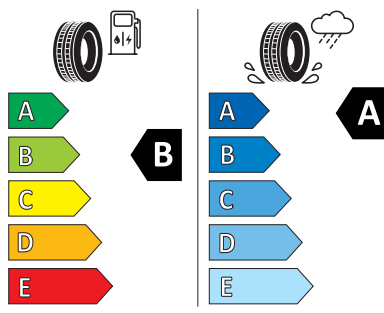

Energetická třída

Proxima 16" černá

Nexen 195/55 R16

NEXENTIRE

19384

195/55R16 91 V XL

C1

2020/740

Pro zobrazení detailních informací o této pneumatice můžete naskenovat tento QR-kód Vaším smartphonem.

Produktový list

<https://relasdata.blob.core.windows.net/relas/tyres/sheet/qFO2WnPSorvs3w2P6QcQPA==>